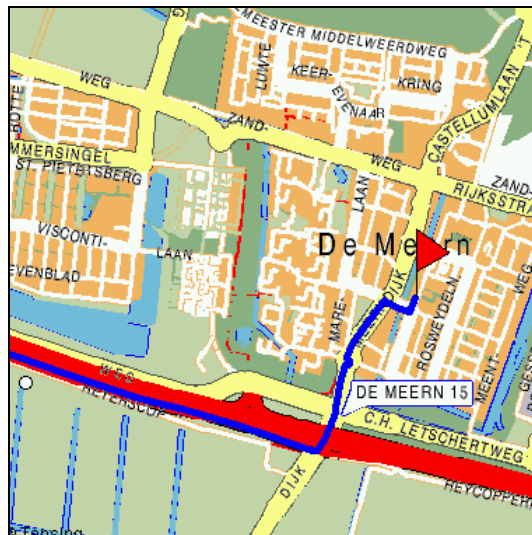

ROUTEBESCHRIJVING SVO TAFELTENNIS

Adres:
Sporthal Marehal
Mereveldlaan 12
3454 CG De Meern
Tel. 030 - 666 34 57

Afb.1 Komende uit de richting Hilversum

Afb.2 Komende uit de richting Gouda/Woerden

Komende uit de richting Hilversum:

Neem op de A12 afslag (15) De Meern.
Hou rechts aan op de uitvoegstrook en sla bij de stoplichten rechtsaf.
Sla bij de eerstvolgende stoplichten linksaf de Meerndijk op.
Rij hier rechtdoor (ook bij de rotonde) en ga bij de eerste stoplichten rechtsaf.
U rijdt nu op de Laan 1954, ga hier na ca. 100m linksaf.
Rij hier nog ca. 50m door en u ziet aan uw rechthand de sporthal “Marehal”.

Komende uit de richting Gouda/Woerden:

Neem op de A12 afslag (15) De Meern / Langerak.
Sla bij de stoplichten linksaf.
Rijdt bij de volgende stoplichten rechtdoor de Meerndijk op.
Rij hier rechtdoor (ook bij de rotonde) en ga bij de eerste stoplichten rechtsaf.
U rijdt nu op de Laan 1954, ga hier na ca. 100m linksaf.
Rij hier nog ca. 50m door en u ziet aan uw rechthand de sporthal “Marehal”.